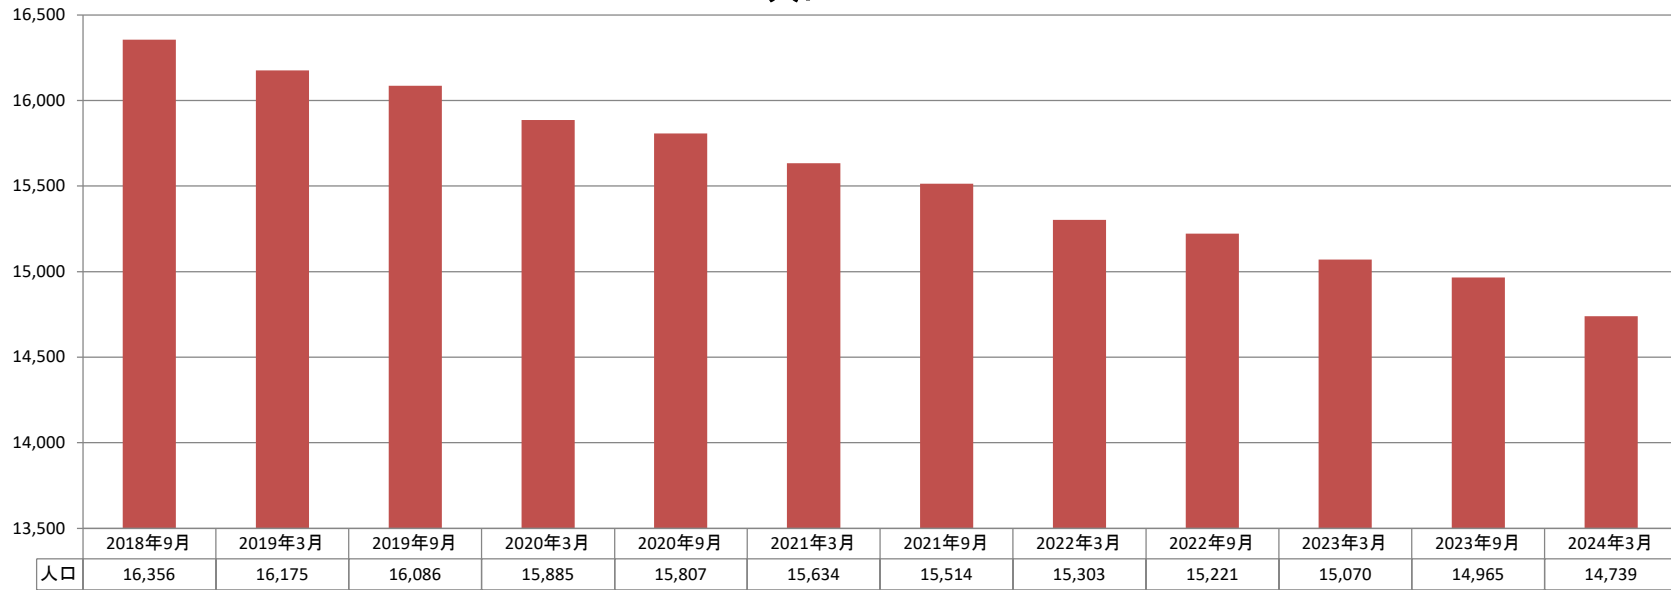

■世羅町

2019年3月 末から 2020年3月 末まで		2020年3月 末から 2021年3月 末まで		2021年3月 末から 2022年3月 末まで		2022年3月 末から 2023年3月 末まで		2023年3月 末から 2024年3月 末まで		5年間計 (2019年3月末～2024年3月末)	
12ヶ月間	12ヶ月間	12ヶ月間	12ヶ月間	12ヶ月間	12ヶ月間	12ヶ月間	12ヶ月間	12ヶ月間	12ヶ月間		
-290 人減	▲1.8%	-251 人減	▲1.6%	-331 人減	▲2.1%	-233 人減	▲1.5%	-331 人減	▲2.2%	-1,436 人減	▲8.9%
9 世帯増	+0.1%	-24 世帯減	▲0.3%	-93 世帯減	▲1.4%	47 世帯増	+0.7%	-12 世帯減	▲0.2%	-73 世帯減	▲1.1%

人口

世帯数