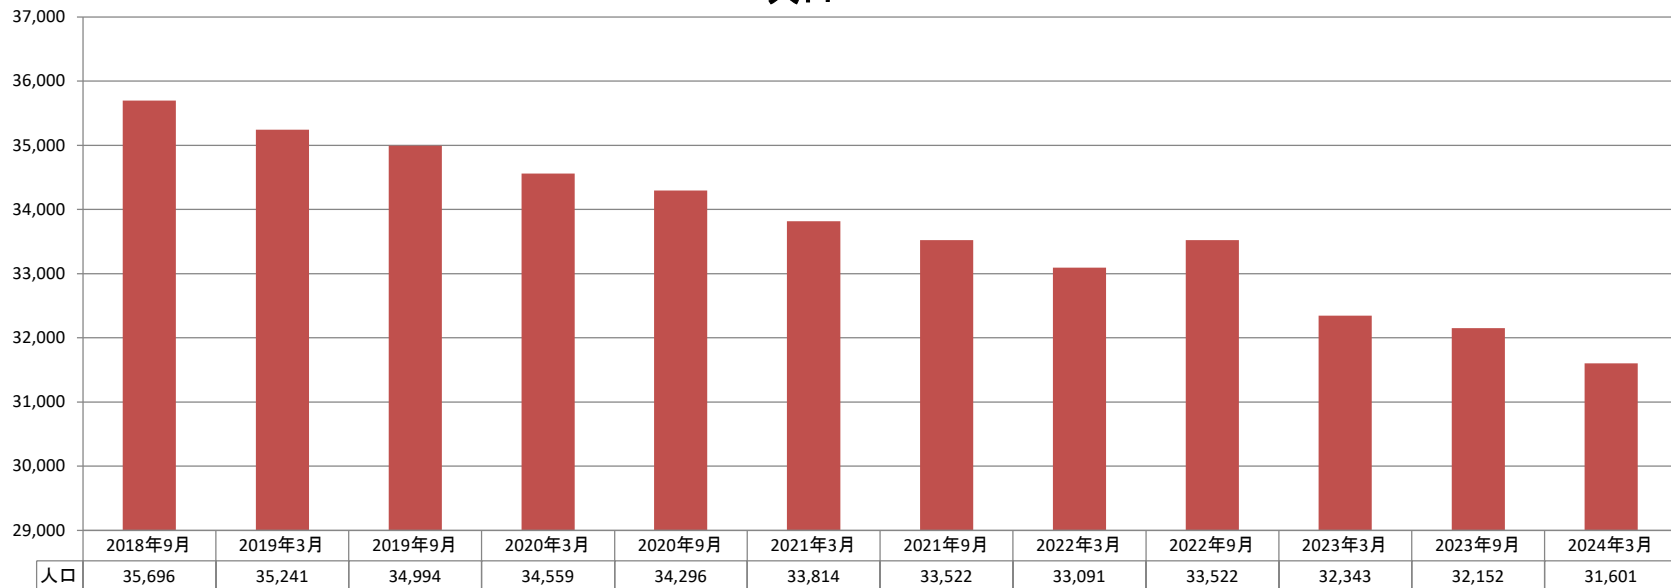

■庄原市

2019年3月 末から 2020年3月 末まで		2020年3月 末から 2021年3月 末まで		2021年3月 末から 2022年3月 末まで		2022年3月 末から 2023年3月 末まで		2023年3月 末から 2024年3月 末まで		5年間計 (2019年3月末～2024年3月末)	
12ヶ月間		12ヶ月間		12ヶ月間		12ヶ月間		12ヶ月間			
-682 人減	▲1.9%	-745 人減	▲2.2%	-723 人減	▲2.1%	-748 人減	▲2.3%	-742 人減	▲2.3%	-3,640 人減	▲10.3%
-93 世帯減	▲0.6%	-125 世帯減	▲0.8%	-192 世帯減	▲1.3%	-126 世帯減	▲0.8%	-112 世帯減	▲0.7%	-648 世帯減	▲4.2%

人口

世帯数