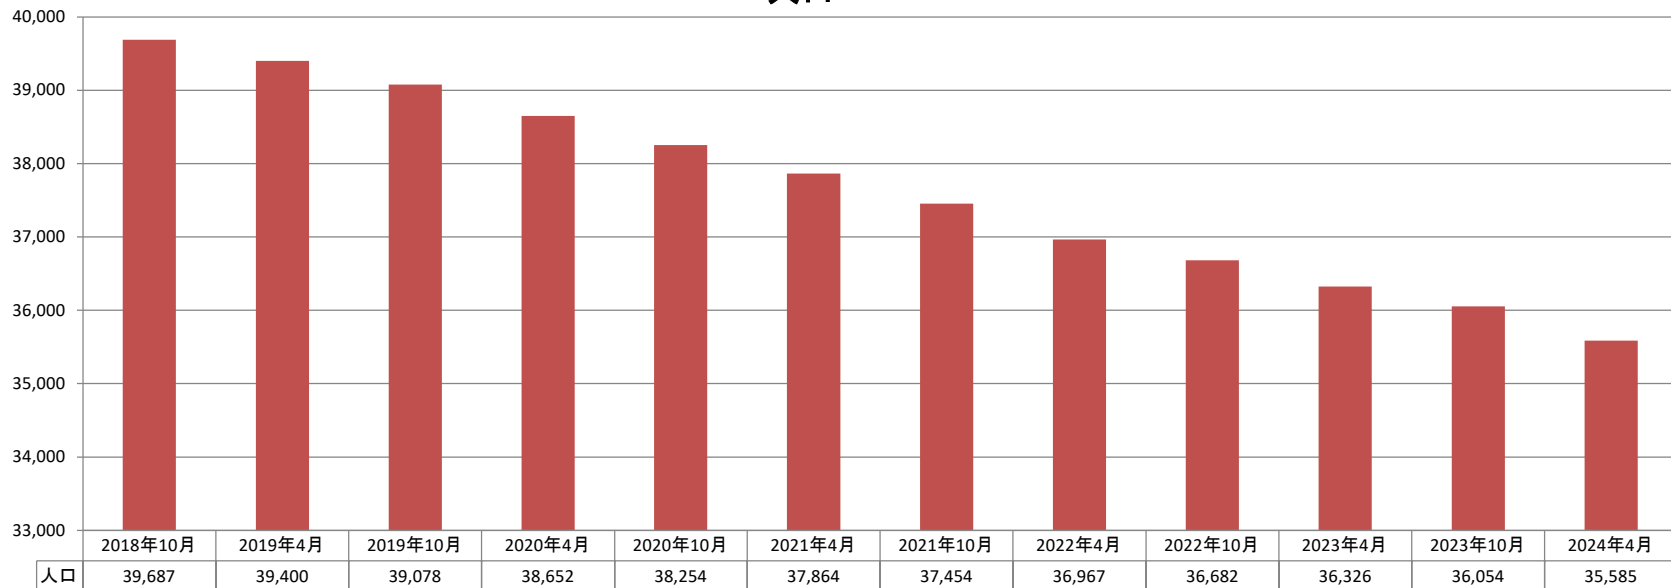

■府中市

2019年4月 1日から 2020年4月 1日まで		2020年4月 1日から 2021年4月 1日まで		2021年4月 1日から 2022年4月 1日まで		2022年4月 1日から 2023年4月 1日まで		2023年4月 1日から 2024年4月 1日まで		5年間計 (2019年4月1日～2024年4月1日)	
12ヶ月間	12ヶ月間	12ヶ月間	12ヶ月間	12ヶ月間	12ヶ月間	12ヶ月間	12ヶ月間	12ヶ月間	12ヶ月間		
-748 人減	▲1.9%	-788 人減	▲2.0%	-897 人減	▲2.4%	-641 人減	▲1.7%	-741 人減	▲2.0%	-3,815 人減	▲9.7%
-93 世帯減	▲0.5%	-120 世帯減	▲0.7%	-214 世帯減	▲1.2%	11 世帯増	+0.1%	-87 世帯減	▲0.5%	-503 世帯減	▲2.9%

人口

世帯数