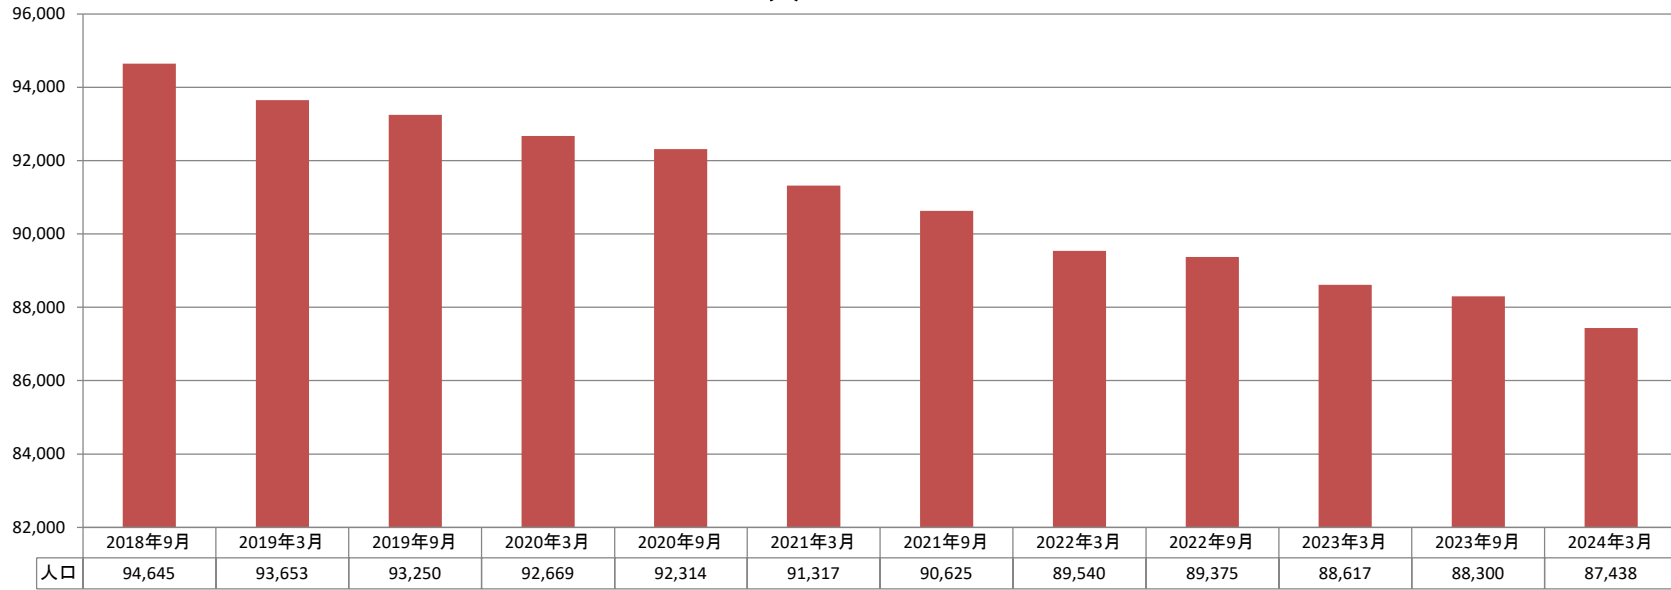

■三原市

2019年3月 末から 2020年3月 末まで		2020年3月 末から 2021年3月 末まで		2021年3月 末から 2022年3月 末まで		2022年3月 末から 2023年3月 末まで		2023年3月 末から 2024年3月 末まで		5年間計 (2019年3月末～2024年3月末)	
12ヶ月間		12ヶ月間		12ヶ月間		12ヶ月間		12ヶ月間			
-984 人減	▲1.1%	-1,352 人減	▲1.5%	-1,777 人減	▲1.9%	-923 人減	▲1.0%	-1,179 人減	▲1.3%	-6,215 人減	▲6.6%
94 世帯増	+0.2%	-169 世帯減	▲0.4%	-633 世帯減	▲1.5%	274 世帯増	+0.6%	52 世帯増	+0.1%	-382 世帯減	▲0.9%

人口

世帯数