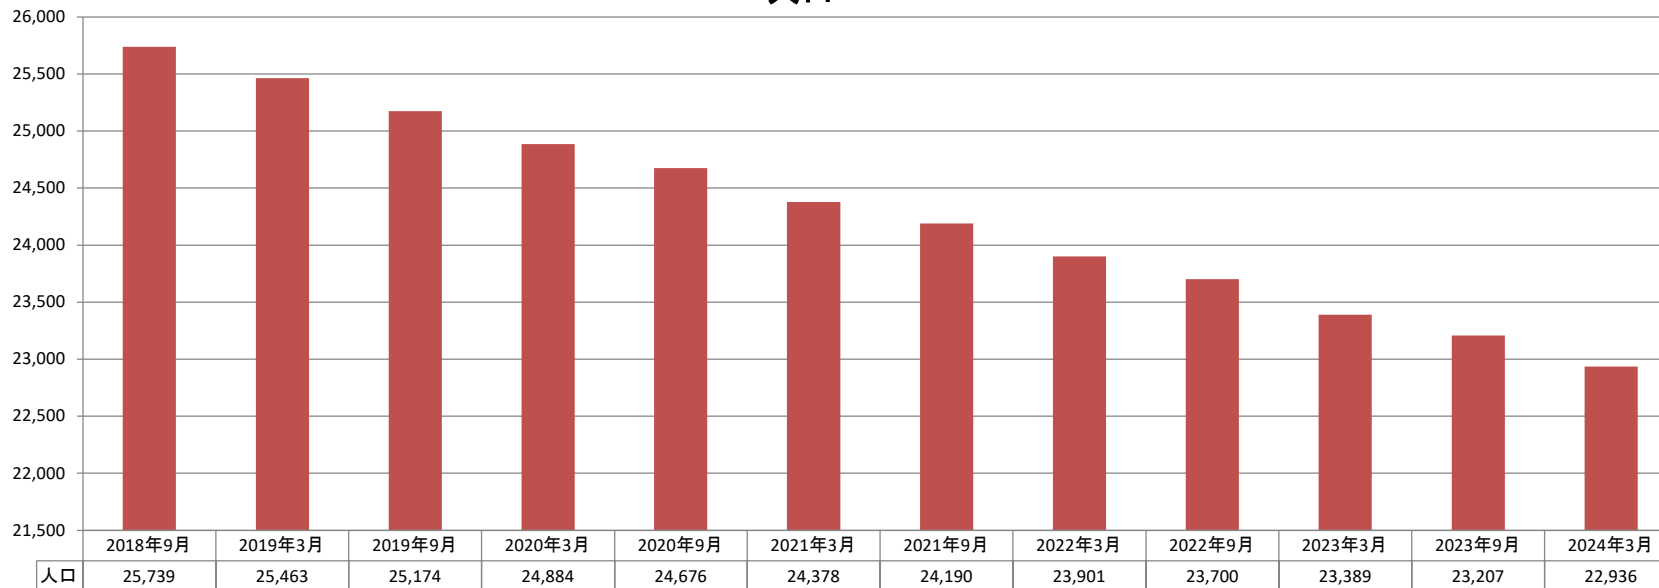

■竹原市

2019年3月 末から 2020年3月 末まで 12ヶ月間		2020年3月 末から 2021年3月 末まで 12ヶ月間		2021年3月 末から 2022年3月 末まで 12ヶ月間		2022年3月 末から 2023年3月 末まで 12ヶ月間		2023年3月 末から 2024年3月 末まで 12ヶ月間		5年間計 (2019年3月末～2024年3月末)	
-579 人減	▲2.3%	-506 人減	▲2.0%	-477 人減	▲2.0%	-512 人減	▲2.1%	-453 人減	▲1.9%	-2,527 人減	▲9.9%
-82 世帯減	▲0.7%	-75 世帯減	▲0.6%	-118 世帯減	▲1.0%	-54 世帯減	▲0.4%	-83 世帯減	▲0.7%	-412 世帯減	▲3.3%

人口

世帯数