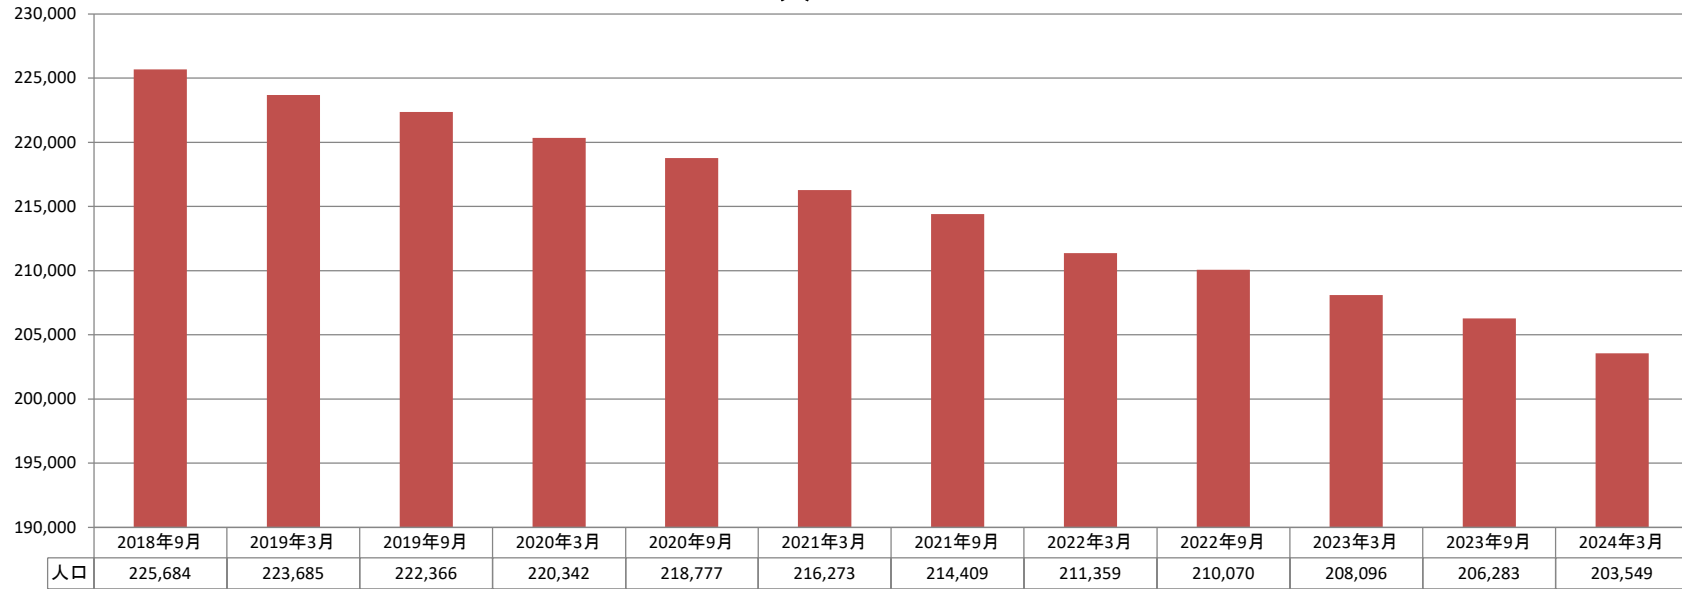

■呉市

2019年3月 末から 2020年3月 末まで	12ヶ月間	2020年3月 末から 2021年3月 末まで	12ヶ月間	2021年3月 末から 2022年3月 末まで	12ヶ月間	2022年3月 末から 2023年3月 末まで	12ヶ月間	2023年3月 末から 2024年3月 末まで	12ヶ月間
-3,343 人減	▲1.5%	-4,069 人減	▲1.8%	-4,914 人減	▲2.3%	-3,263 人減	▲1.5%	-4,547 人減	▲2.2%
-662 世帯減	▲0.6%	-1,161 世帯減	▲1.1%	-1,663 世帯減	▲1.5%	-381 世帯減	▲0.4%	-1,081 世帯減	▲1.0%

5年間計 (2019年3月末～2024年3月末)	
-20,136 人減	▲9.0%
-4,948 世帯減	▲4.5%

人口

世帯数