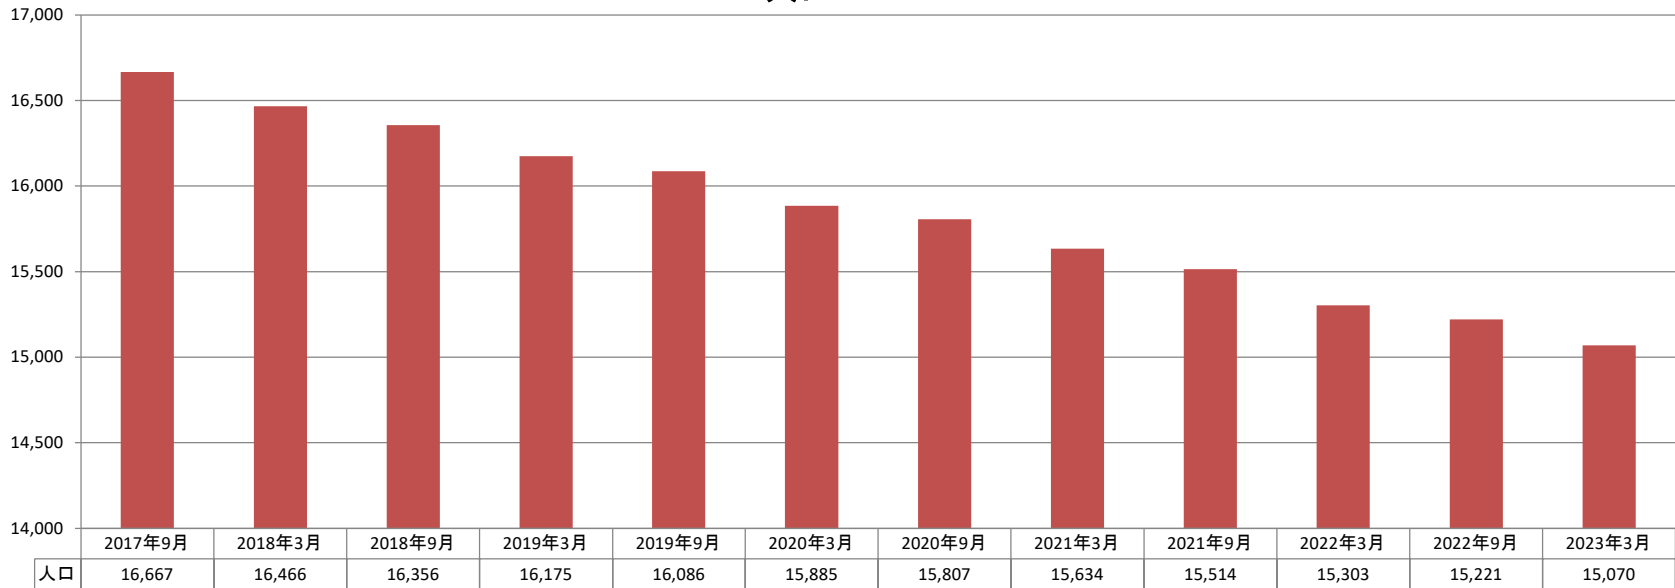

■世羅町

2018年3月 末から 2019年3月 末まで	12ヶ月間	2019年3月 末から 2020年3月 末まで	12ヶ月間	2020年3月 末から 2021年3月 末まで	12ヶ月間	2021年3月 末から 2022年3月 末まで	12ヶ月間	2022年3月 末から 2023年3月 末まで	12ヶ月間
-291 人減	▲1.8%	-290 人減	▲1.8%	-251 人減	▲1.6%	-331 人減	▲2.1%	-233 人減	▲1.5%
-9 世帯減	▲0.1%	9 世帯増	+0.1%	-24 世帯減	▲0.3%	-93 世帯減	▲1.4%	47 世帯増	+0.7%

5年間計 (2018年3月末～2023年3月末)	
-1,396 人減	▲8.5%
-70 世帯減	▲1.0%

人口

世帯数