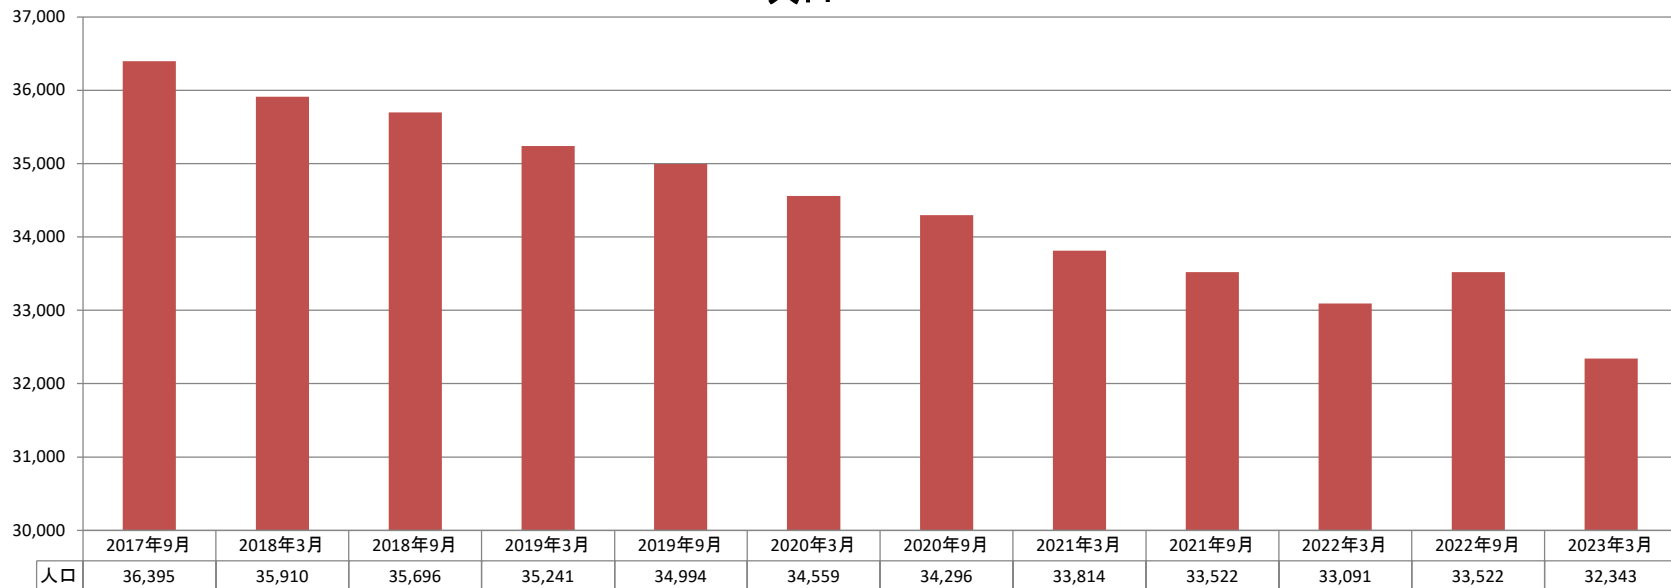

■庄原市

2018年3月 末から 2019年3月 末まで		2019年3月 末から 2020年3月 末まで		2020年3月 末から 2021年3月 末まで		2021年3月 末から 2022年3月 末まで		2022年3月 末から 2023年3月 末まで		5年間計 (2018年3月末～2023年3月末)	
12ヶ月間	12ヶ月間	12ヶ月間	12ヶ月間	12ヶ月間	12ヶ月間	12ヶ月間	12ヶ月間	12ヶ月間	12ヶ月間		
-669 人減	▲1.9%	-682 人減	▲1.9%	-745 人減	▲2.2%	-723 人減	▲2.1%	-748 人減	▲2.3%	-3,567 人減	▲9.9%
-130 世帯減	▲0.8%	-93 世帯減	▲0.6%	-125 世帯減	▲0.8%	-192 世帯減	▲1.3%	-126 世帯減	▲0.8%	-666 世帯減	▲4.3%

人口

世帯数