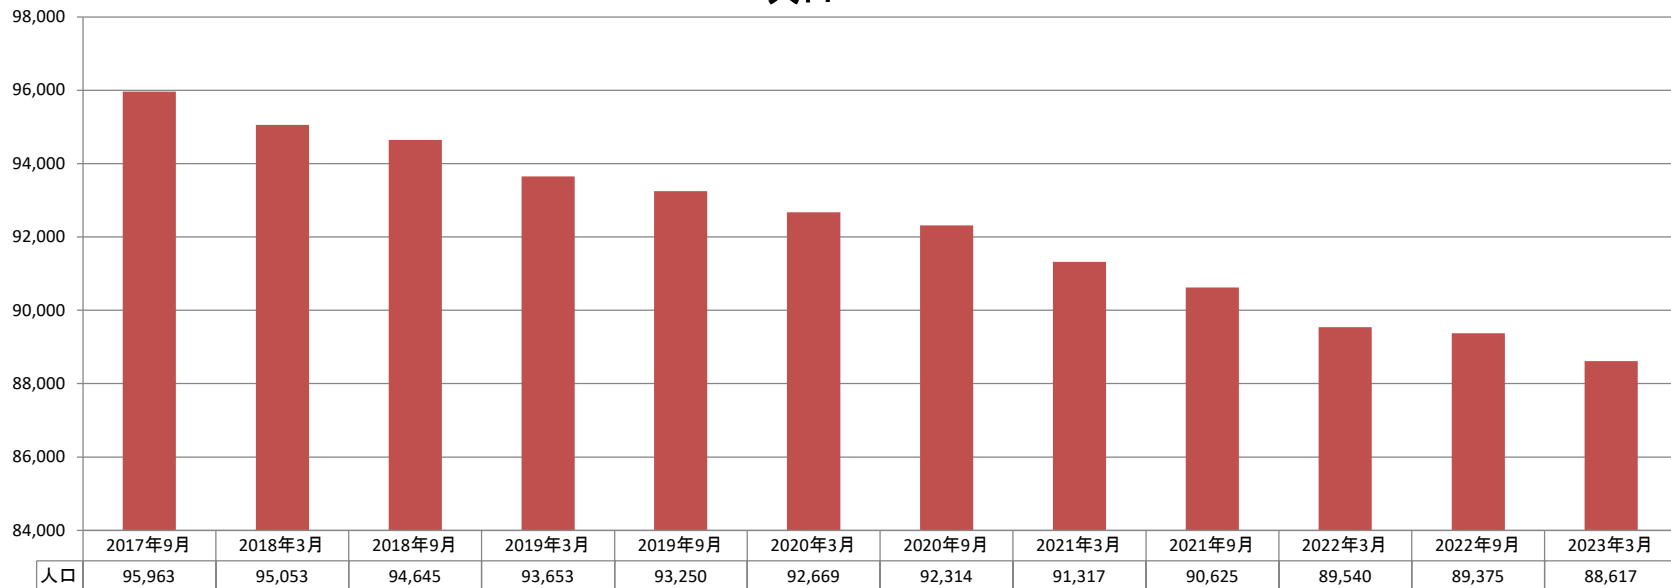

■三原市

2018年3月 末から 2019年3月 末まで		2019年3月 末から 2020年3月 末まで		2020年3月 末から 2021年3月 末まで		2021年3月 末から 2022年3月 末まで		2022年3月 末から 2023年3月 末まで		5年間計 (2018年3月末～2023年3月末)	
12ヶ月間		12ヶ月間		12ヶ月間		12ヶ月間		12ヶ月間			
-1,400 人減	▲1.5%	-984 人減	▲1.1%	-1,352 人減	▲1.5%	-1,777 人減	▲1.9%	-923 人減	▲1.0%	-6,436 人減	▲6.8%
-149 世帯減	▲0.3%	94 世帯増	+0.2%	-169 世帯減	▲0.4%	-633 世帯減	▲1.5%	274 世帯増	+0.6%	-583 世帯減	▲1.3%

人口

世帯数