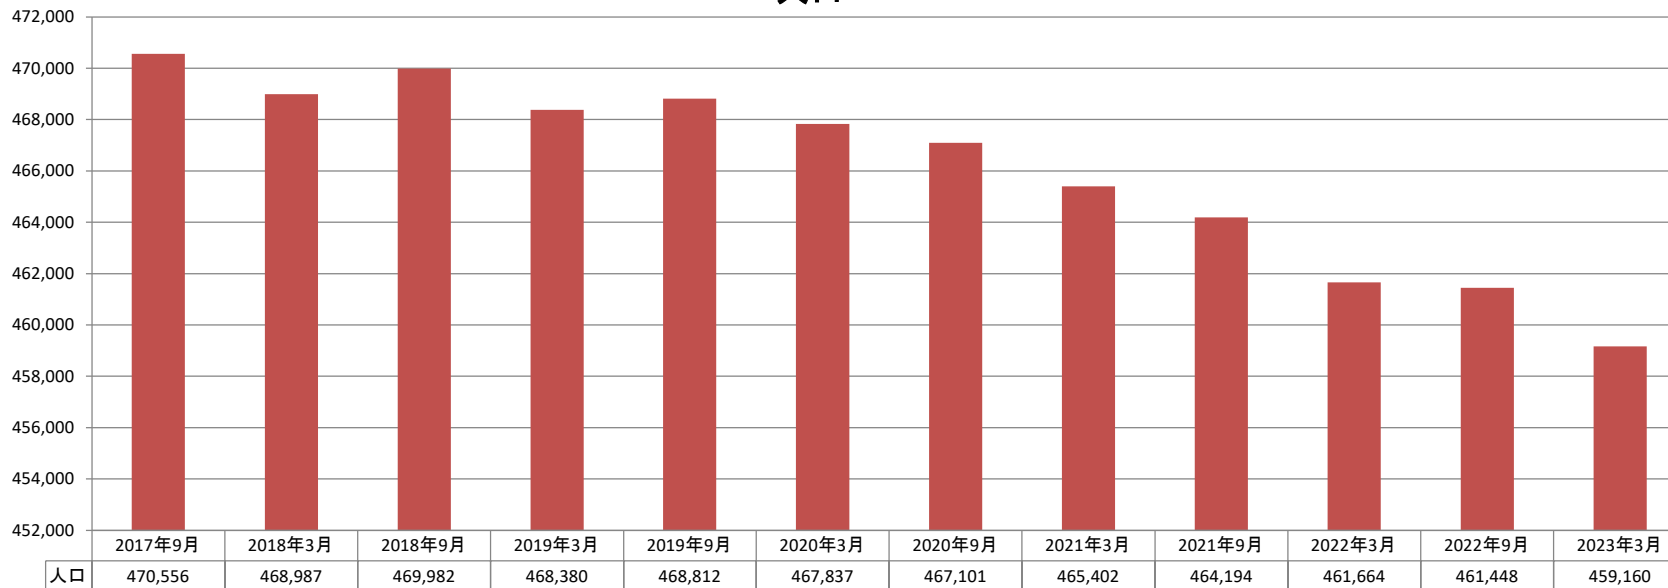

■福山市

2018年3月 末から 2019年3月 末まで 12ヶ月間		2019年3月 末から 2020年3月 末まで 12ヶ月間		2020年3月 末から 2021年3月 末まで 12ヶ月間		2021年3月 末から 2022年3月 末まで 12ヶ月間		2022年3月 末から 2023年3月 末まで 12ヶ月間		5年間計 (2018年3月末～2023年3月末)	
-807 人減	▲0.1%	-543 人減	▲0.1%	-2,435 人減	▲0.5%	-3,738 人減	▲0.8%	-2,504 人減	▲0.5%	-9,827 人減	▲2.1%
2,260 世帯増	+1.1%	2,243 世帯増	+1.1%	1,230 世帯増	+0.8%	-57 世帯減	▲0.0%	1,695 世帯増	+0.8%	7,371 世帯増	+3.6%

人口

世帯数